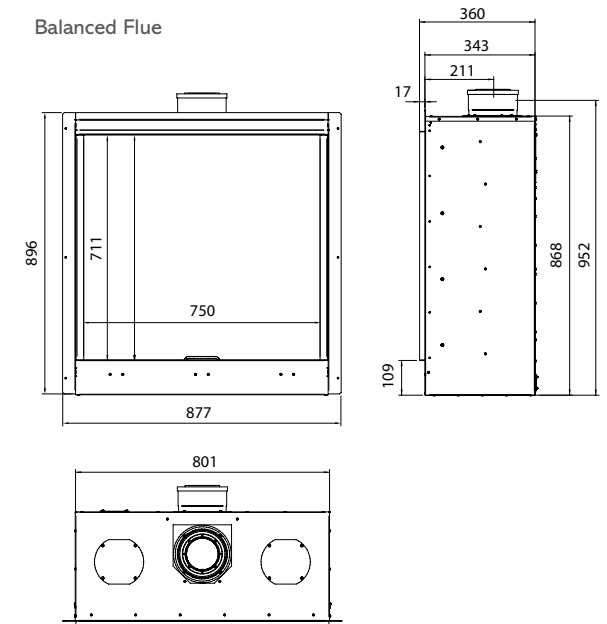

Balanced Flue